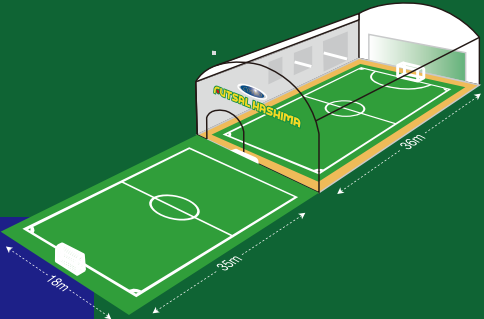

個人レンタルコート利用

フットサル以外でも OK!

利用日	時間	料金	
		6名以下	7名以上
平日	10:00～18:00	400円/30分	800円/1時間
	18:00～23:00	600円/30分	1,200円/1時間
土日祝	9:00～23:00	600円/30分	1,200円/1時間

※お気軽にお尋ねください。

個人レンタルの予約は当日のみ

<フットサル羽島に個人登録のある方>
 ★特典1
 ・平日、土日祝ともに1時間1人600円
 ★特典2
 ・お友達3名まで有効。