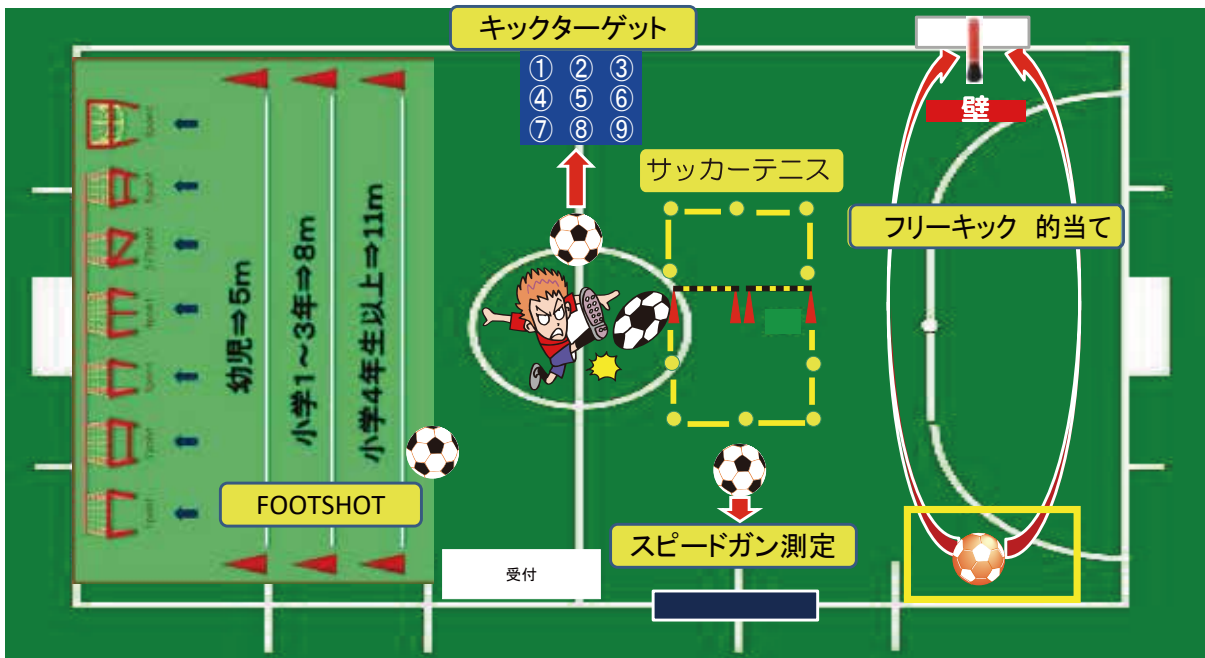

スエーニャ岐阜女子
フットサルチーム

スエーニャのメンバーと
チャレンジパークで対戦

当日晴れたら屋外コートにてスエーニャ岐阜女子チームとの対戦も・・・

◆利用方法については別紙をご確認ください。

注目

今回のチャレンジパークは？

キックターゲットでパーフェクトを達成すると!?

獲得条件はこちら

ポケモンモンスターボールをゲットするには？

- ・チャレンジタイムに挑戦
- ・キックターゲットにてパーフェクト達成者
- ・先着 3 名

5月3日(金)開催!

キックターゲットにて

- | | | |
|---|---|---|
| ① | ② | ③ |
| ④ | ⑤ | ⑥ |
| ⑦ | ⑧ | ⑨ |

12球でパーフェクト達成出来ると

ポケモン・モンスターボール (サッカーボール 3号球)

チャレンジパーク 2024