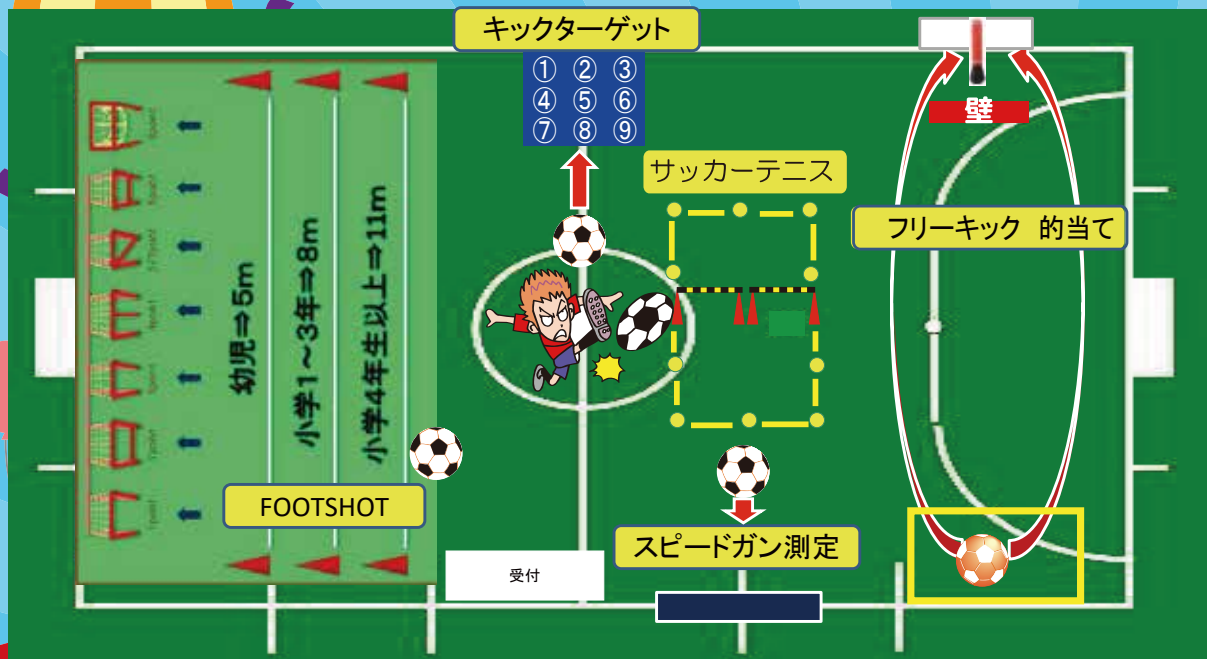

チャレンジパーク 2024

開催日：5月3日（金）

時間：10:00～15:00

今回のチャレンジパークは岐阜フットサル女子チーム「スエーニャ岐阜」のメンバーがチャレンジパークに参加していただけることになりました。

予約の必要なし

時間内1人1,200円
（小学生以上）

幼児（年中・年長）
1人500円

※3歳以下のお子さんは
大人1名につき
お子さん1名無料

スエーニャ岐阜女子
フットサルチーム

スエーニャのメンバーと
チャレンジパークで対戦

当日晴れたら屋外コートにてスエーニャ岐阜女子チームとの対戦も・・・

◆利用方法については別紙をご確認ください。

注目

今回のチャレンジパークは？

キックターゲットでパーフェクトを達成すると!?

獲得条件はこちら

ポケモンモンスターボールをゲットするには？

- ・チャレンジタイムに挑戦
- ・キックターゲットにてパーフェクト達成者
- ・先着 3 名

5月3日(金)開催!

キックターゲットにて

- | | | |
|---|---|---|
| ① | ② | ③ |
| ④ | ⑤ | ⑥ |
| ⑦ | ⑧ | ⑨ |

12球でパーフェクト達成出来ると

ポケモン・モンスターボール (サッカーボール 3号球)

チャレンジパーク 2024